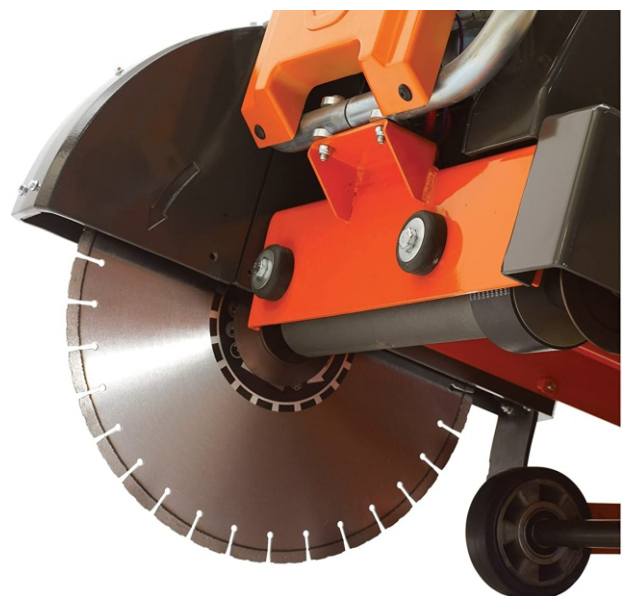

Autopulsado

Para una fácil operación y comodidad.

Sistema de accionamiento autónomo

Bajas vibraciones

El sistema de montaje del motor y el eje de la cuchilla aumenta la comodidad y ofrece un excelente rendimiento de corte.

Transmisión de potencia óptima a la cuchilla.

El sistema mejorado de tensión de la correa proporciona una tensión constante sin necesidad de volver a tensar, asegurando un rendimiento óptimo y una mayor vida útil de la correa.

ESPECIFICACIONES TÉCNICAS

Origen		USA
Peso	Kg	231
Motor		Honda
Potencia máxima	KW/ HP	15,3 /20,5
Rpm		2110
Arranque		Eléctrico
Máxima capacidad de disco		24"
Profundidad de corte	mm	220
Control de profundidad		Hidráulico
Consumo de combustible	Hp/Rpm	230 gr
Dimensiones	mm	1676 x 660 x 1067